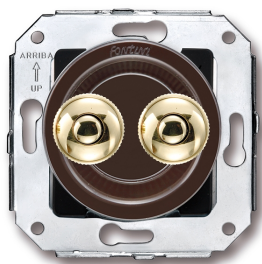

SWITCH

Fontini / Venezia (installation encastrée)

35.343.54.2

Venezia double bouton poussoir 10A/250V AC -
24V DC marron/bouton poussoir or

EAN: 8422398796853

Caractéristiques

Couleur	Marron/or
Emballage	1 pièce
Gamme du produit	Venezia
Marque	Fontini

Poids	77g
Produit	Bouton-poussoir
Type	Double bouton poussoir