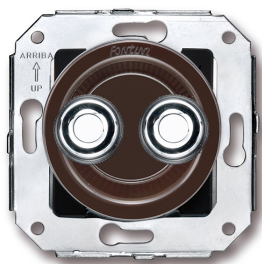

SWITCH

Fontini / Venezia (installation encastrée)

35.343.58.2

Venezia double bouton poussoir 10A/250V AC - 24V DC marron/bouton poussoir chromé

EAN: 8435263613759

Caractéristiques

Couleur	Marron/chrome
Emballage	1 pièce
Gamme du produit	Venezia
Marque	Fontini

Modèle	Double bouton poussoir
Poids	77g
Produit	Bouton-poussoir