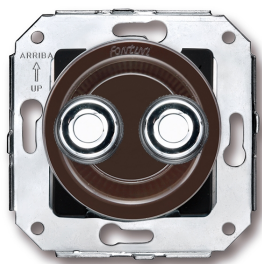

SWITCH

Fontini / Venezia (installation encastrée)

35.343.58.2

Venezia double bouton poussoir 10A/250V AC - 24V DC marron/bouton poussoir chromé

EAN: 8435263613759

Caractéristiques

Couleur	Marron/chrome
Emballage	1 pièce
Gamme du produit	Venezia
Marque	Fontini

Poids	77g
Produit	Bouton-poussoir
Type	Double bouton poussoir