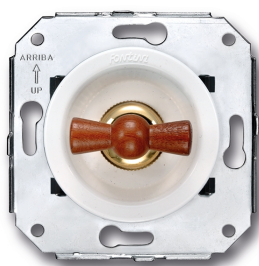

SWITCH

Fontini / Venezia (installation encastrée)

35.344.16.2

Venezia double poussoir rotatif 10A/250V blanc/noeud de papillon hêtre

EAN: 8435263634341

Caractéristiques

Couleur	Blanc/hêtre
---------	-------------

Emballage	1 pièce
-----------	---------

Gamme du produit	Venezia
------------------	---------

Marque	Fontini
--------	---------

Poids	87g
-------	-----

Produit	Interrupteur
---------	--------------

Type	Double poussoir rotatif
------	-------------------------