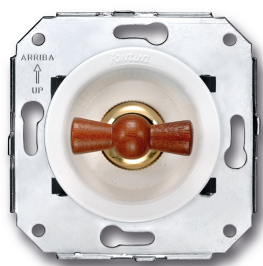

SWITCH

Fontini / Venezia (installation encastrée)

35.344.16.2

Venezia double poussoir rotatif 10A/250V blanc/noeud de papillon hêtre

EAN: 8435263634341

Caractéristiques

Couleur	Blanc/hêtre
Emballage	1 pièce
Gamme du produit	Venezia
Marque	Fontini

Modèle	Double poussoir rotatif
Poids	87g
Produit	Interrupteur

OFF

ON 1

ON 2