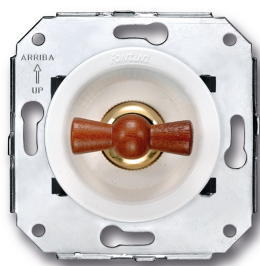

SWITCH

Fontini / Venezia (installation encastrée)

35.344.16.2

Venezia double poussoir rotatif 10A/250V blanc/noeud de papillon hêtre

EAN: 8435263634341

Caractéristiques

Couleur	Blanc/hêtre
Emballage	1 pièce
Gamme du produit	Venezia
Marque	Fontini

Poids	87g
Produit	Interrupteur
Type	Double poussoir rotatif

OFF

ON 1

ON 2