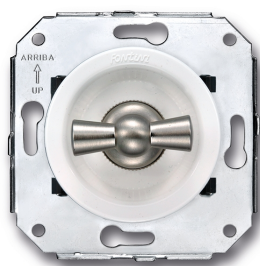

SWITCH

Fontini / Venezia (installation encastrée)

35.344.25.2

Venezia double poussoir rotatif 10A/250V blanc/noeud de papillon nickelé

EAN: 8435263634372

Caractéristiques

Couleur	Blanc/nickelé
Emballage	1 pièce
Gamme du produit	Venezia
Marque	Fontini

Modèle	Double poussoir rotatif
Poids	98g
Produit	Interrupteur

OFF

ON 1

ON 2