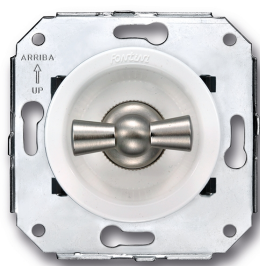

SWITCH

Fontini / Venezia (installation encastrée)

35.344.25.2

Venezia double poussoir rotatif 10A/250V blanc/noeud de papillon nickelé

EAN: 8435263634372

Caractéristiques

Couleur	Blanc/nickelé
Emballage	1 pièce
Gamme du produit	Venezia
Marque	Fontini

Poids	98g
Produit	Interrupteur
Type	Double poussoir rotatif

OFF

ON 1

ON 2