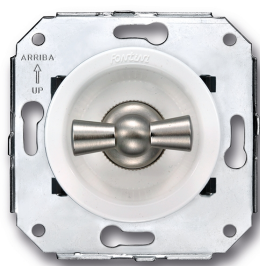

SWITCH

Fontini / Venezia (installation encastrée)

35.344.25.2

Venezia double poussoir rotatif 10A/250V blanc/noeud de papillon nickelé

EAN: 8435263634372

Caractéristiques

Couleur	Blanc/nickelé
---------	---------------

Emballage	1 pièce
-----------	---------

Gamme du produit	Venezia
------------------	---------

Marque	Fontini
--------	---------

Poids	98g
-------	-----

Produit	Interrupteur
---------	--------------

Type	Double poussoir rotatif
------	-------------------------