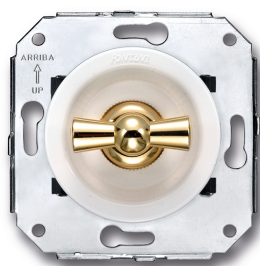

SWITCH

Fontini / Venezia (installation encastrée)

35.344.30.2

Venezia double poussoir rotatif 10A/250V blanc/noeud de papillon or

EAN: 8435263634389

Caractéristiques

Couleur	Blanc/or
Emballage	1 pièce
Gamme du produit	Venezia
Marque	Fontini

Modèle	Double poussoir rotatif
Poids	98g
Produit	Interrupteur

OFF

ON 1

ON 2