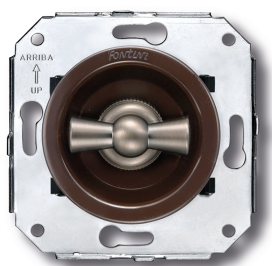

SWITCH

Fontini / Venezia (installation encastrée)

35.344.52.2

Venezia double poussoir rotatif 10A/250V marron/noeud de papillon nickelé

EAN: 8435263634396

Caractéristiques

Couleur	Marron/nickelé
Emballage	1 pièce
Gamme du produit	Venezia
Marque	Fontini

Modèle	Double poussoir rotatif
Poids	98g
Produit	Interrupteur

OFF

ON 1

ON 2