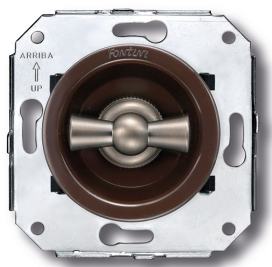

SWITCH

Fontini / Venezia (installation encastrée)

35.344.52.2

Venezia double poussoir rotatif 10A/250V marron/noeud de papillon nickelé

EAN: 8435263634396

Caractéristiques

Couleur	Marron/nickelé
---------	----------------

Emballage	1 pièce
-----------	---------

Gamme du produit	Venezia
------------------	---------

Marque	Fontini
--------	---------

Poids	98g
-------	-----

Produit	Interrupteur
---------	--------------

Type	Double poussoir rotatif
------	-------------------------