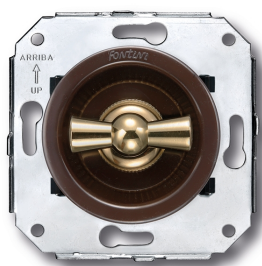

# SWITCH

Fontini / Venezia (installation encastrée)

35.344.54.2

## Venezia double poussoir rotatif 10A/250V marron/noeud de papillon or

EAN: 8435263634402

### Caractéristiques

Couleur	Marron/or
---------	-----------

Emballage	1 pièce
-----------	---------

Gamme du produit	Venezia
------------------	---------

Marque	Fontini
--------	---------

Poids	98g
-------	-----