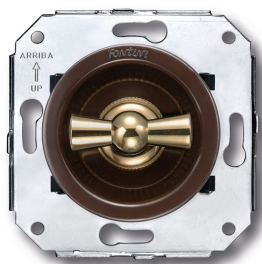

SWITCH

Fontini / Venezia (installation encastrée)

35.344.54.2

Venezia double poussoir rotatif 10A/250V marron/noeud de papillon or

EAN: 8435263634402

Caractéristiques

Couleur	Marron/or
---------	-----------

Emballage	1 pièce
-----------	---------

Gamme du produit	Venezia
------------------	---------

Marque	Fontini
--------	---------

Poids	98g
-------	-----

Produit	Interrupteur
---------	--------------

Type	Double poussoir rotatif
------	-------------------------