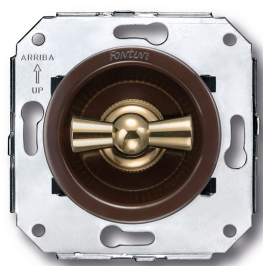

SWITCH

Fontini / Venezia (installation encastrée)

35.344.54.2

Venezia double poussoir rotatif 10A/250V marron/noeud de papillon or

EAN: 8435263634402

Caractéristiques

Couleur	Marron/or
Emballage	1 pièce
Gamme du produit	Venezia
Marque	Fontini

Modèle	Double poussoir rotatif
Poids	98g
Produit	Interrupteur

OFF

ON 1

ON 2