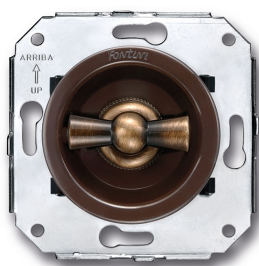

SWITCH

Fontini / Venezia (installation encastrée)

35.344.57.2

Venezia double poussoir rotatif 10A/250V marron/noeud de papillon laiton

EAN: 8435263634419

Caractéristiques

Couleur	Marron/laiton
---------	---------------

Emballage	1 pièce
-----------	---------

Gamme du produit	Venezia
------------------	---------

Marque	Fontini
--------	---------

Poids	98g
-------	-----

Produit	Interrupteur
---------	--------------

Type	Double poussoir rotatif
------	-------------------------