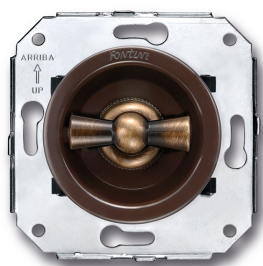

SWITCH

Fontini / Venezia (installation encastrée)

35.344.57.2

Venezia double poussoir rotatif 10A/250V marron/noeud de papillon laiton

EAN: 8435263634419

Caractéristiques

Couleur	Marron/laiton
Emballage	1 pièce
Gamme du produit	Venezia
Marque	Fontini

Modèle	Double poussoir rotatif
Poids	98g
Produit	Interrupteur

OFF

ON 1

ON 2