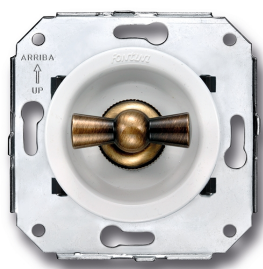

SWITCH

Fontini / Venezia (installation encastrée)

35.344.59.2

Venezia double poussoir rotatif 10A/250V blanc/noeud de papillon laiton

EAN: 8435263634426

Caractéristiques

Couleur	Blanc/laiton
Emballage	1 pièce
Gamme du produit	Venezia
Marque	Fontini

Poids	98g
Produit	Interrupteur
Type	Double poussoir rotatif

OFF

ON 1

ON 2