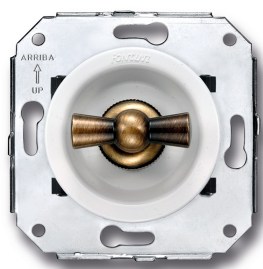

SWITCH

Fontini / Venezia (installation encastrée)

35.344.59.2

Venezia double poussoir rotatif 10A/250V blanc/noeud de papillon laiton

EAN: 8435263634426

Caractéristiques

Couleur	Blanc/laiton
Emballage	1 pièce
Gamme du produit	Venezia
Marque	Fontini

Modèle	Double poussoir rotatif
Poids	98g
Produit	Interrupteur

OFF

ON 1

ON 2