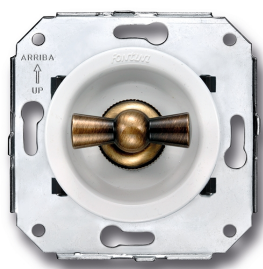

SWITCH

Fontini / Venezia (installation encastrée)

35.344.59.2

Venezia double poussoir rotatif 10A/250V blanc/noeud de papillon laiton

EAN: 8435263634426

Caractéristiques

Couleur	Blanc/laiton
---------	--------------

Emballage	1 pièce
-----------	---------

Gamme du produit	Venezia
------------------	---------

Marque	Fontini
--------	---------

Poids	98g
-------	-----

Produit	Interrupteur
---------	--------------

Type	Double poussoir rotatif
------	-------------------------