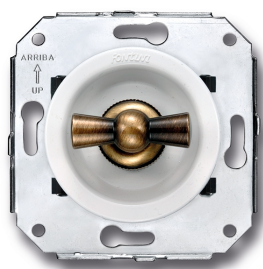

# SWITCH

Fontini / Venezia (installation encastrée)

35.344.59.2

## Venezia double poussoir rotatif 10A/250V blanc/noeud de papillon laiton

EAN: 8435263634426

### Caractéristiques

Couleur	Blanc/laiton
---------	--------------

Emballage	1 pièce
-----------	---------

Gamme du produit	Venezia
------------------	---------

Marque	Fontini
--------	---------

Poids	98g
-------	-----