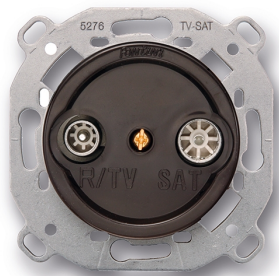

SWITCH

Fontini / Venezia (installation encastrée)

35.711.03.2

Venezia prise RTV/SAT finale marron

EAN: 8422398792886

Caractéristiques

Couleur	Marron
Emballage	1 pièce
Gamme du produit	Venezia
Marque	Fontini

Poids	100g
Produit	Ports de télé/téléphonie/données/multimédia
Type	Prise TV/SAT finale