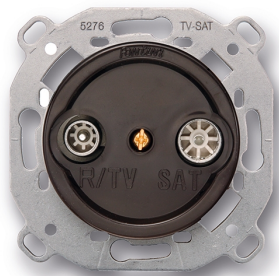

# SWITCH

Fontini / Venezia (installation encastrée)

35.711.03.2

## Venezia prise RTV/SAT finale marron

EAN: 8422398792886

### Caractéristiques

Couleur	Marron
Emballage	1 pièce
Gamme du produit	Venezia
Marque	Fontini

Poids	100g
Produit	Ports de télé/téléphonie/données/multimédia
Type	Prise TV/SAT finale