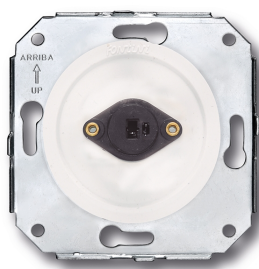

SWITCH

Fontini / Venezia (installation encastrée)

35.905.05.2

Venezia prise de courant pour haut-parleur S/DIN 41429 blanc

EAN: 8422398784621

Caractéristiques

Couleur	Blanc
---------	-------

Emballage	1 pièce
-----------	---------

Gamme du produit	Venezia
------------------	---------

Marque	Fontini
--------	---------

Poids	57g
-------	-----

Produit	Ports de télé/téléphonie/données/multimédia
---------	--

Type	Prise pour haut-parleur DIN
------	-----------------------------