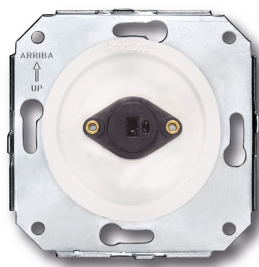

SWITCH

Fontini / Venezia (installation encastrée)

35.905.05.2

Venezia prise de courant pour haut-parleur S/DIN 41429 blanc

EAN: 8422398784621

Caractéristiques

Couleur	Blanc
---------	-------

Emballage	1 pièce
-----------	---------

Gamme du produit	Venezia
------------------	---------

Marque	Fontini
--------	---------

Poids	57g
-------	-----

Produit	Ports de télé/téléphonie/données/multimédia
---------	--

Type	Prise pour haut-parleur DIN
------	-----------------------------