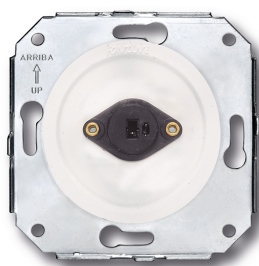

SWITCH

Fontini / Venezia (installation encastrée)

35.905.05.2

Venezia prise de courant pour haut-parleur S/DIN 41429 blanc

EAN: 8422398784621

Caractéristiques

Couleur	Blanc
---------	-------

Emballage	1 pièce
-----------	---------

Gamme du produit	Venezia
------------------	---------

Marque	Fontini
--------	---------

Modèle	Prise pour haut-parleur DIN
--------	-----------------------------

Poids	57g
-------	-----

Produit	Ports de télé/téléphonie/données/multimédia
---------	--