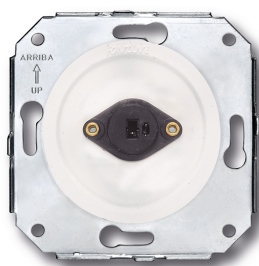

SWITCH

Fontini / Venezia (installation encastrée)

35.905.05.2

Venezia prise de courant pour haut-parleur S/DIN 41429 blanc

EAN: 8422398784621

Caractéristiques

Couleur	Blanc
Emballage	1 pièce
Gamme du produit	Venezia
Marque	Fontini

Poids	57g
Produit	Ports de télé/téléphonie/données/multimédia
Type	Prise pour haut-parleur DIN