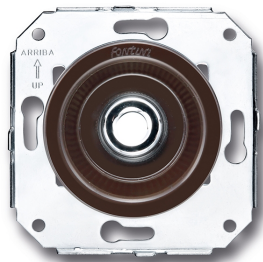

# SWITCH

Fontini / Venezia (installation encastrée)

35.927.58.2

## Venezia sortie de câble marron/chromé

EAN: 8435263613711

### Caractéristiques

Couleur	Marron/chrome
Emballage	1 pièce
Gamme du produit	Venezia
Marque	Fontini

Poids	58g
Produit	Autres fonctions
Type	Sortie de câble