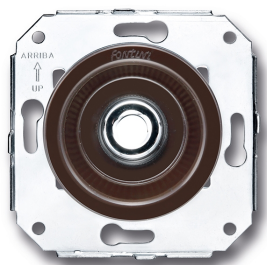

SWITCH

Fontini / Venezia (installation encastrée)

35.927.58.2

Venezia sortie de câble marron/chromé

EAN: 8435263613711

Caractéristiques

Couleur	Marron/chrome
Emballage	1 pièce
Gamme du produit	Venezia
Marque	Fontini

Poids	58g
Produit	Autres fonctions
Type	Sortie de câble