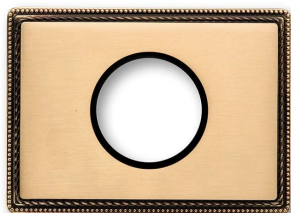

SWITCH

Fontini / Venezia (installation encastrée)

39.801.50.2

Venezia plaque de finition 1 module or

EAN: 8422398792169

Caractéristiques

Couleur	Or	Marque	Fontini
Dimensions	125mm x 91mm x 12mm	Poids	192g
Emballage	1 pièce	Produit	Plaques & socles
Gamme du produit	Venezia	Type	Plaque de finition 1 module