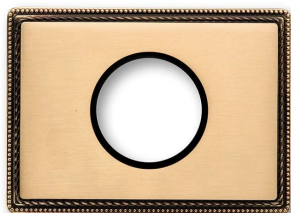

SWITCH

Fontini / Venezia (installation encastrée)

39.801.50.2

Venezia plaque de finition 1 module or

EAN: 8422398792169

Caractéristiques

Couleur	Or	Marque	Fontini
Dimensions	125mm x 91mm x 12mm	Modèle	Plaque de finition 1 module
Emballage	1 pièce	Poids	192g
Gamme du produit	Venezia	Produit	Plaques & socles