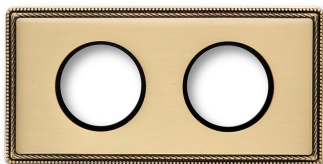

SWITCH

Fontini / Venezia (installation encastrée)

39.802.50.2

Venezia plaque de finition 2 modules or

EAN: 8422398792190

Caractéristiques

Couleur	Or	Marque	Fontini
Dimensions	181mm x 91mm x 12mm	Poids	303g
Emballage	1 pièce	Produit	Plaques & socles
Gamme du produit	Venezia	Type	Plaque de finition 2 module