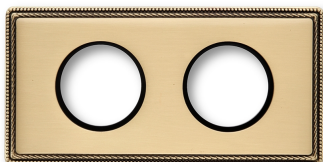

SWITCH

Fontini / Venezia (installation encastrée)

39.802.50.2

Venezia plaque de finition 2 modules or

EAN: 8422398792190

Caractéristiques

Couleur	Or	Marque	Fontini
Dimensions	181mm x 91mm x 12mm	Poids	303g
Emballage	1 pièce	Produit	Plaques & socles
Gamme du produit	Venezia	Type	Plaque de finition 2 module