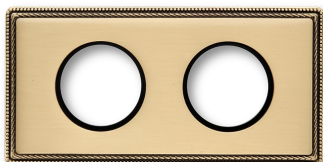

SWITCH

Fontini / Venezia (installation encastrée)

39.802.50.2

Venezia plaque de finition 2 modules or

EAN: 8422398792190

Caractéristiques

Couleur	Or	Marque	Fontini
Dimensions	181mm x 91mm x 12mm	Modèle	Plaque de finition 2 module
Emballage	1 pièce	Poids	303g
Gamme du produit	Venezia	Produit	Plaques & socles