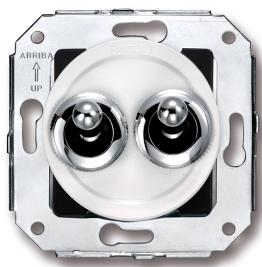

# SWITCH

Fontini / Venezia (installation encastrée)

65.300.26.2

## Venezia double interrupteur unipolaire 10A/250V blanc/bouton à levier chromé

EAN: 8435263610826

### Caractéristiques

Couleur	Blanc/chrome
Emballage	1 pièce
Gamme du produit	Venezia
Marque	Fontini

Modèle	Double interrupteur unipolaire
Poids	72g
Produit	Interrupteur