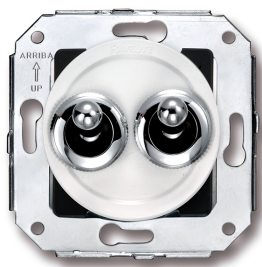

SWITCH

Fontini / Venezia (installation encastrée)

65.300.26.2

Venezia double interrupteur unipolaire 10A/250V blanc/bouton à levier chromé

EAN: 8435263610826

Caractéristiques

Couleur	Blanc/chrome
---------	--------------

Emballage	1 pièce
-----------	---------

Gamme du produit	Venezia
------------------	---------

Marque	Fontini
--------	---------

Poids	72g
-------	-----

Produit	Interrupteur
---------	--------------

Type	Double interrupteur unipolaire
------	--------------------------------