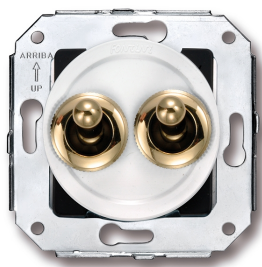

# SWITCH

Fontini / Venezia (installation encastrée)

65.300.30.2

## Venezia double interrupteur unipolaire 10A/250V blanc/bouton à levier or

EAN: 8435263610833

### Caractéristiques

Couleur	Blanc/or
Emballage	1 pièce
Gamme du produit	Venezia
Marque	Fontini

Poids	72g
Produit	Interrupteur
Type	Double interrupteur unipolaire