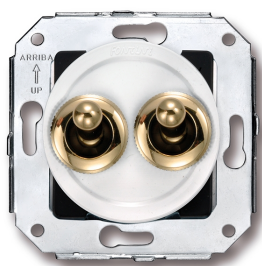

SWITCH

Fontini / Venezia (installation encastrée)

65.300.30.2

Venezia double interrupteur unipolaire 10A/250V blanc/bouton à levier or

EAN: 8435263610833

Caractéristiques

Couleur	Blanc/or
Emballage	1 pièce
Gamme du produit	Venezia
Marque	Fontini

Poids	72g
Produit	Interrupteur
Type	Double interrupteur unipolaire