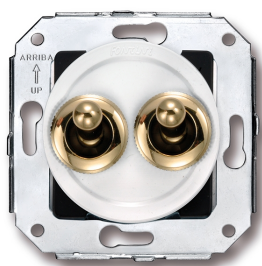

# SWITCH

Fontini / Venezia (installation encastrée)

65.300.30.2

## Venezia double interrupteur unipolaire 10A/250V blanc/bouton à levier or

EAN: 8435263610833

### Caractéristiques

Couleur	Blanc/or
Emballage	1 pièce
Gamme du produit	Venezia
Marque	Fontini

Modèle	Double interrupteur unipolaire
Poids	72g
Produit	Interrupteur