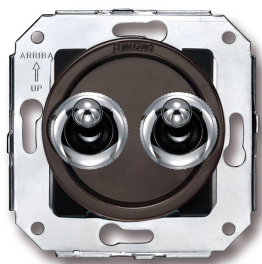

SWITCH

Fontini / Venezia (installation encastrée)

65.300.52.2

Venezia double interrupteur unipolaire 10A/250V marron/bouton à levier chromé

EAN: 8435263610840

Caractéristiques

Couleur	Marron/chrome
Emballage	1 pièce
Gamme du produit	Venezia
Marque	Fontini

Poids	72g
Produit	Interrupteur
Type	Double interrupteur unipolaire