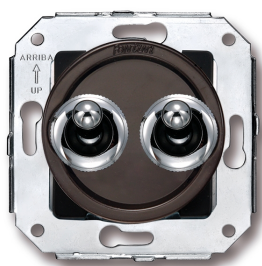

SWITCH

Fontini / Venezia (installation encastrée)

65.300.52.2

Venezia double interrupteur unipolaire 10A/250V marron/bouton à levier chromé

EAN: 8435263610840

Caractéristiques

Couleur	Marron/chrome
Emballage	1 pièce
Gamme du produit	Venezia
Marque	Fontini

Modèle	Double interrupteur unipolaire
Poids	72g
Produit	Interrupteur