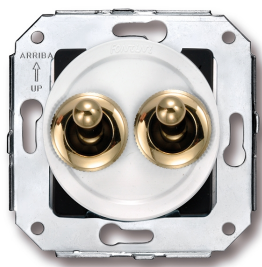

# SWITCH

Fontini / Venezia (installation encastrée)

65.302.30.2

## Venezia double interrupteur va-et-vient 10A/250V blanc/bouton à levier or

EAN: 8435263610895

### Caractéristiques

|                  |          |
|------------------|----------|
| Couleur          | Blanc/or |
| Emballage        | 1 pièce  |
| Gamme du produit | Venezia  |
| Marque           | Fontini  |