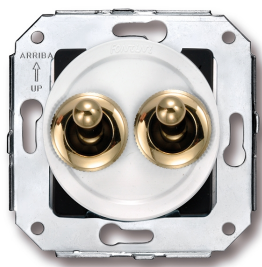

# SWITCH

Fontini / Venezia (installation encastrée)

65.302.30.2

## Venezia double interrupteur va-et-vient 10A/250V blanc/bouton à levier or

EAN: 8435263610895

### Caractéristiques

Couleur	Blanc/or
Emballage	1 pièce
Gamme du produit	Venezia
Marque	Fontini

Poids	77g
Produit	Interrupteur
Type	Double commutateur