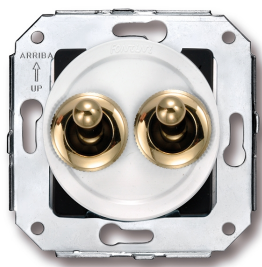

SWITCH

Fontini / Venezia (installation encastrée)

65.302.30.2

Venezia double interrupteur va-et-vient 10A/250V blanc/bouton à levier or

EAN: 8435263610895

Caractéristiques

Couleur	Blanc/or
Emballage	1 pièce
Gamme du produit	Venezia
Marque	Fontini

Modèle	Double commutateur
Poids	77g
Produit	Interrupteur