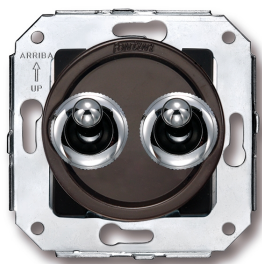

SWITCH

Fontini / Venezia (installation encastrée)

65.302.52.2

Venezia double interrupteur va-et-vient 10A/250V marron/bouton à levier chromé

EAN: 8435263610901

Caractéristiques

Couleur	Marron/chrome
Emballage	1 pièce
Gamme du produit	Venezia
Marque	Fontini

Modèle	Double commutateur
Poids	77g
Produit	Interrupteur