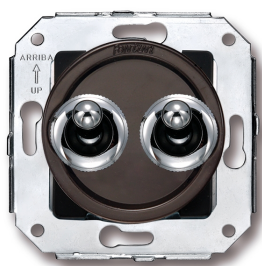

# SWITCH

Fontini / Venezia (installation encastrée)

65.302.52.2

## Venezia double interrupteur va-et-vient 10A/250V marron/bouton à levier chromé

EAN: 8435263610901

### Caractéristiques

Couleur	Marron/chrome
Emballage	1 pièce
Gamme du produit	Venezia
Marque	Fontini

Poids	77g
Produit	Interrupteur
Type	Double commutateur