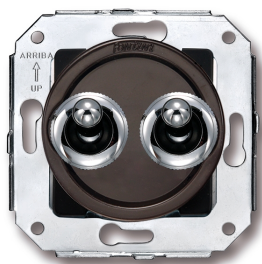

# SWITCH

Fontini / Venezia (installation encastrée)

65.302.52.2

## Venezia double interrupteur va-et-vient 10A/250V marron/bouton à levier chromé

EAN: 8435263610901

### Caractéristiques

Couleur	Marron/chrome
Emballage	1 pièce
Gamme du produit	Venezia
Marque	Fontini

Poids	77g
Produit	Interrupteur
Type	Double commutateur