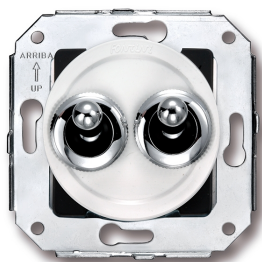

SWITCH

Fontini / Venezia (installation encastrée)

65.342.26.2

Venezia double mécanisme pour volets roulants 10A/250V AC - 24V DC blanc/bouton à levier chromé

EAN: 8435263618761

Caractéristiques

Couleur	Blanc/chrome
Emballage	1 pièce
Gamme du produit	Venezia
Marque	Fontini

Poids	75g
Produit	Interrupteur
Type	Double mécanisme pour volets roulants