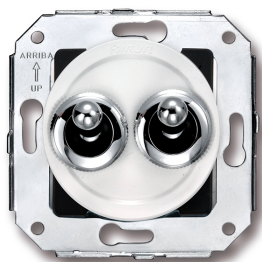

SWITCH

Fontini / Venezia (installation encastrée)

65.342.26.2

Venezia double mécanisme pour volets roulants 10A/250V AC - 24V DC blanc/bouton à levier chromé

EAN: 8435263618761

Caractéristiques

Couleur	Blanc/chrome
Emballage	1 pièce
Gamme du produit	Venezia
Marque	Fontini

Modèle	Double mécanisme pour volets roulants
Poids	75g
Produit	Interrupteur