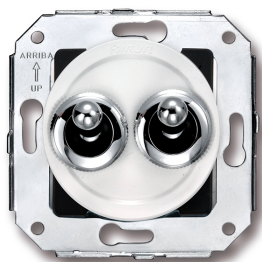

# SWITCH

Fontini / Venezia (installation encastrée)

65.342.26.2

## Venezia double mécanisme pour volets roulants 10A/250V AC - 24V DC blanc/bouton à levier chromé

EAN: 8435263618761

### Caractéristiques

Couleur	Blanc/chrome
Emballage	1 pièce
Gamme du produit	Venezia
Marque	Fontini

Poids	75g
Produit	Interrupteur
Type	Double mécanisme pour volets roulants