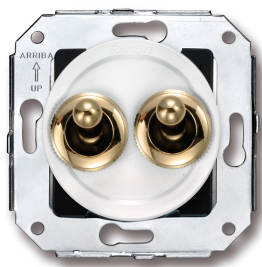

SWITCH

Fontini / Venezia (installation encastrée)

65.342.30.2

Venezia double mécanisme pour volets roulants 10A/250V AC - 24V DC blanc/bouton à levier or

EAN: 8435263618778

Caractéristiques

Couleur	Blanc/or
Emballage	1 pièce
Gamme du produit	Venezia
Marque	Fontini

Modèle	Double mécanisme pour volets roulants
Poids	75g
Produit	Interrupteur