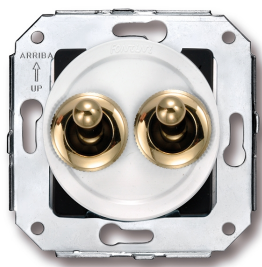

SWITCH

Fontini / Venezia (installation encastrée)

65.342.30.2

Venezia double mécanisme pour volets roulants 10A/250V AC - 24V DC blanc/bouton à levier or

EAN: 8435263618778

Caractéristiques

Couleur	Blanc/or
Emballage	1 pièce
Gamme du produit	Venezia
Marque	Fontini

Poids	75g
Produit	Interrupteur
Type	Double mécanisme pour volets roulants