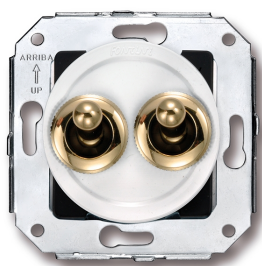

SWITCH

Fontini / Venezia (installation encastrée)

65.342.30.2

Venezia double mécanisme pour volets roulants 10A/250V AC - 24V DC blanc/bouton à levier or

EAN: 8435263618778

Caractéristiques

Couleur	Blanc/or
Emballage	1 pièce
Gamme du produit	Venezia
Marque	Fontini

Poids	75g
Produit	Interrupteur
Type	Double mécanisme pour volets roulants