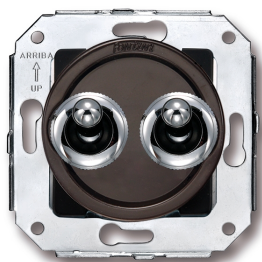

SWITCH

Fontini / Venezia (installation encastrée)

65.342.52.2

Venezia double mécanisme pour volets roulants 10A/250V AC - 24V DC marron/bouton à levier chromé

EAN: 8435263618808

Caractéristiques

Couleur	Marron/chrome
Emballage	1 pièce
Gamme du produit	Venezia
Marque	Fontini

Poids	75g
Produit	Interrupteur
Type	Double mécanisme pour volets roulants