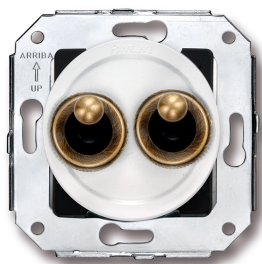

SWITCH

Fontini / Venezia (installation encastrée)

65.342.59.2

Venezia double mécanisme pour volets roulants 10A/250V AC - 24V DC blanc/bouton à levier laiton

EAN: 8435263618815

Caractéristiques

Couleur	Blanc/laiton
Emballage	1 pièce
Gamme du produit	Venezia
Marque	Fontini

Modèle	Double mécanisme pour volets roulants
Poids	75g
Produit	Interrupteur