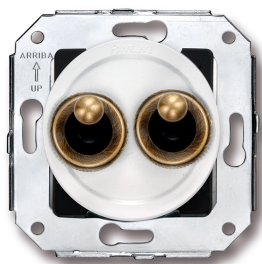

SWITCH

Fontini / Venezia (installation encastrée)

65.342.59.2

Venezia double mécanisme pour volets roulants 10A/250V AC - 24V DC blanc/bouton à levier laiton

EAN: 8435263618815

Caractéristiques

Couleur	Blanc/laiton
Emballage	1 pièce
Gamme du produit	Venezia
Marque	Fontini

Poids	75g
Produit	Interrupteur
Type	Double mécanisme pour volets roulants