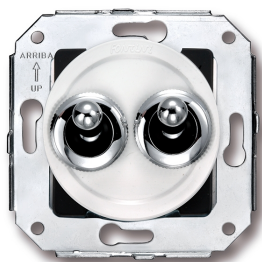

SWITCH

Fontini / Venezia (installation encastrée)

65.345.26.2

Venezia double bouton poussoir à levier 10A/250V AC - 24V DC 10A/250V blanc/bouton chromé

EAN: 8435263617542

Caractéristiques

Couleur	Blanc/chrome
Emballage	1 pièce
Gamme du produit	Venezia
Marque	Fontini

Poids	73g
Produit	Bouton-poussoir
Type	Double bouton poussoir à levier