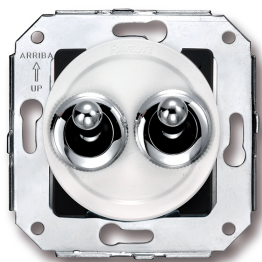

SWITCH

Fontini / Venezia (installation encastrée)

65.345.26.2

Venezia double bouton poussoir à levier 10A/250V AC - 24V DC 10A/250V blanc/bouton chromé

EAN: 8435263617542

Caractéristiques

Couleur	Blanc/chrome
Emballage	1 pièce
Gamme du produit	Venezia
Marque	Fontini

Modèle	Double bouton poussoir à levier
Poids	73g
Produit	Bouton-poussoir