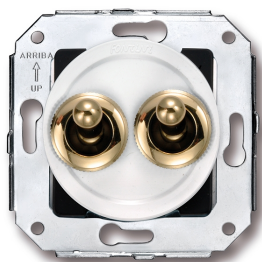

# SWITCH

Fontini / Venezia (installation encastrée)

65.345.30.2

Venezia double bouton poussoir à levier  
10A/250V AC - 24V DC 10A/250V  
blanc/bouton or

EAN: 8435263617559

## Caractéristiques

Couleur	Blanc/or
Emballage	1 pièce
Gamme du produit	Venezia
Marque	Fontini

Modèle	Double bouton poussoir à levier
Poids	73g
Produit	Bouton-poussoir