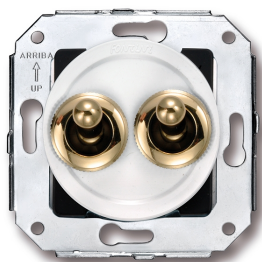

SWITCH

Fontini / Venezia (installation encastrée)

65.345.30.2

Venezia double bouton poussoir à levier
10A/250V AC - 24V DC 10A/250V
blanc/bouton or

EAN: 8435263617559

Caractéristiques

Couleur	Blanc/or
Emballage	1 pièce
Gamme du produit	Venezia
Marque	Fontini

Poids	73g
Produit	Bouton-poussoir
Type	Double bouton poussoir à levier