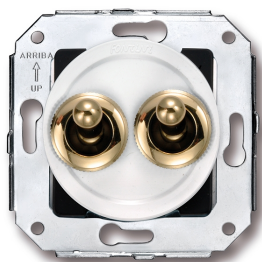

# SWITCH

Fontini / Venezia (installation encastrée)

65.345.30.2

Venezia double bouton poussoir à levier  
10A/250V AC - 24V DC 10A/250V  
blanc/bouton or

EAN: 8435263617559

## Caractéristiques

Couleur	Blanc/or
Emballage	1 pièce
Gamme du produit	Venezia
Marque	Fontini

Poids	73g
Produit	Bouton-poussoir
Type	Double bouton poussoir à levier