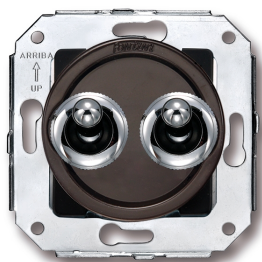

SWITCH

Fontini / Venezia (installation encastrée)

65.345.52.2

Venezia double bouton poussoir à levier 10A/250V AC - 24V DC 10A/250V marron/bouton chromé

EAN: 8435263617580

Caractéristiques

Couleur	Marron/chrome
Emballage	1 pièce
Gamme du produit	Venezia
Marque	Fontini

Poids	73g
Produit	Bouton-poussoir
Type	Double bouton poussoir à levier