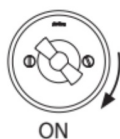

SWITCH

Fontini / Garby (installation en saillie)

30.328.15.1

Garby poussoir rotatif 10A/250V AC porcelaine décor reggia

EAN: 8435450110610

Caractéristiques

Couleur	Décor marbre (Reggia)
Emballage	1 pièce
Gamme du produit	Garby (installation en saillie)

Marque	Fontini
Produit	Interrupteur
Type	Poussoir rotatif

OFF

ON

ON