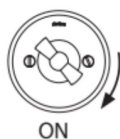

### Caractéristiques

Couleur Décor marbre (Reggia)

Emballage 1 pièce

Gamme du produit Garby (installation en saillie)

Marque Fontini

Produit Interrupteur

Type Poussoir rotatif

OFF