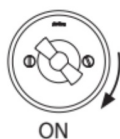

SWITCH

Fontini / Garby (installation en saillie)

30.328.87.1

Garby poussoir rotatif 10A/250V AC porcelaine Camille

EAN: 8435450110689

Caractéristiques

Couleur	Rose pastel (Camille)	Marque	Fontini
Emballage	1 pièce	Produit	Interrupteur
Gamme du produit	Garby (installation en saillie)	Type	Poussoir rotatif

OFF

ON

ON