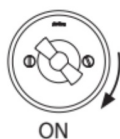

SWITCH

Fontini / Garby (installation en saillie)

30.344.15.1

Garby double poussoir rotatif 10A/250V AC porcelaine décor reggia

EAN: 8435450111037

Caractéristiques

Couleur	Décor marbre (Reggia)	Marque	Fontini
Emballage	1 pièce	Produit	Interrupteur
Gamme du produit	Garby (installation en saillie)	Type	Double poussoir rotatif

OFF

ON

ON