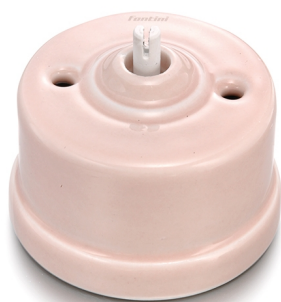

## Garby double poussoir rotatif 10A/250V AC porcelaine Camille

EAN: 8435450111105

### Caractéristiques

Couleur	Rose pastel (Camille)	Marque	Fontini
Emballage	1 pièce	Modèle	Double poussoir rotatif
Gamme du produit	Garby (installation en saillie)	Produit	Interrupteur

OFF

ON 1

ON 2