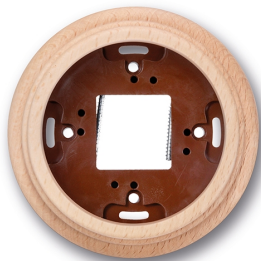

SWITCH

Fontini / Garby (installation en saillie)

30.801.81.2

Garby socle 1 module hêtre naturel

EAN: 8435450109706

Caractéristiques

Couleur	Naturel	Marque	Fontini
Dimensions	Ø95mm x 22mm	Modèle	Socle 1 module
Emballage	1 pièce	Poids	41g
Gamme du produit	Garby (installation en saillie)	Produit	Plaques & socles