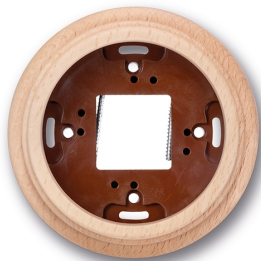

## Garby socle 1 module hêtre naturel

EAN: 8435450109706

### Caractéristiques

Couleur	Naturel	Marque	Fontini
Dimensions	Ø95mm x 22mm	Poids	41g
Emballage	1 pièce	Produit	Plaques & socles
Gamme du produit	Garby (installation en saillie)	Type	Socle 1 module