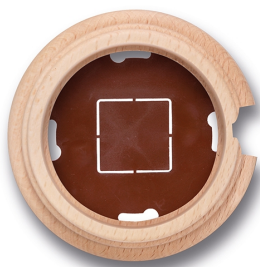

## Garby socle 1 module avec passe-câble hêtre naturel

EAN: 8435450112683

### Caractéristiques

Couleur	Naturel	Marque	Fontini
Dimensions	Ø95mm x 22mm	Poids	63g
Emballage	1 pièce	Produit	Plaques & socles
Gamme du produit	Garby (installation en saillie)	Type	Socle 1 module