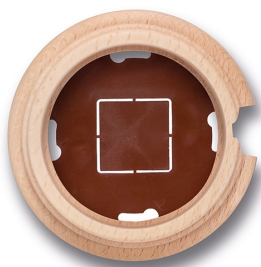

SWITCH

Fontini / Garby (installation en saillie)

30.821.81.2

Garby socle 1 module avec passe-câble hêtre naturel

EAN: 8435450112683

Caractéristiques

Couleur	Naturel	Marque	Fontini
Dimensions	Ø95mm x 22mm	Poids	63g
Emballage	1 pièce	Produit	Plaques & socles
Gamme du produit	Garby (installation en saillie)	Type	Socle 1 module