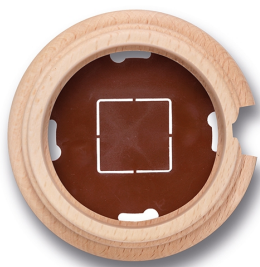

SWITCH

Fontini / Garby (installation en saillie)

30.821.81.2

Garby socle 1 module avec passe-câble hêtre naturel

EAN: 8435450112683

Caractéristiques

Couleur	Naturel	Marque	Fontini
Dimensions	Ø95mm x 22mm	Modèle	Socle 1 module
Emballage	1 pièce	Poids	63g
Gamme du produit	Garby (installation en saillie)	Produit	Plaques & socles