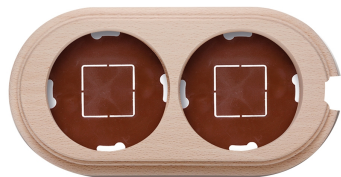

## Garby socle 2 modules verticale avec passe-câble hêtre naturel

EAN: 8435450112690

### Caractéristiques

Couleur	Naturel	Marque	Fontini
Dimensions	181mm x 95mm x 22mm	Modèle	Socle 2 modules
Emballage	1 pièce	Poids	134g
Gamme du produit	Garby (installation en saillie)	Produit	Plaques & socles