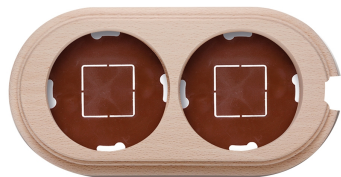

## Garby socle 2 modules verticale avec passe-câble hêtre naturel

EAN: 8435450112690

### Caractéristiques

Couleur	Naturel	Marque	Fontini
Dimensions	181mm x 95mm x 22mm	Poids	134g
Emballage	1 pièce	Produit	Plaques & socles
Gamme du produit	Garby (installation en saillie)	Type	Socle 2 modules