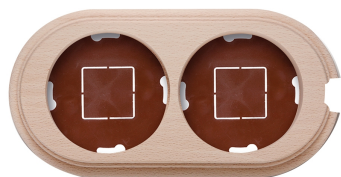

SWITCH

Fontini / Garby (installation en saillie)

30.822.81.2

Garby socle 2 modules verticale avec passe-câble hêtre naturel

EAN: 8435450112690

Caractéristiques

Couleur	Naturel	Marque	Fontini
Dimensions	181mm x 95mm x 22mm	Poids	134g
Emballage	1 pièce	Produit	Plaques & socles
Gamme du produit	Garby (installation en saillie)	Type	Socle 2 modules