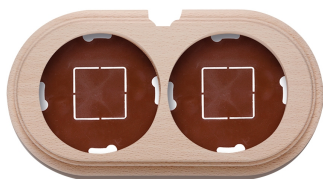

SWITCH

Fontini / Garby (installation en saillie)

30.832.81.2

Garby socle 2 modules horizontale avec passe-câble hêtre naturel

EAN: 8435450112713

Caractéristiques

Couleur	Naturel	Marque	Fontini
Dimensions	181mm x 95mm x 22mm	Poids	134g
Emballage	1 pièce	Produit	Plaques & socles
Gamme du produit	Garby (installation en saillie)	Type	Socle 2 modules