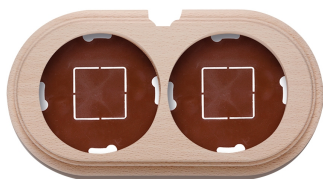

## Garby socle 2 modules horizontale avec passe-câble hêtre naturel

EAN: 8435450112713

### Caractéristiques

Couleur	Naturel	Marque	Fontini
Dimensions	181mm x 95mm x 22mm	Poids	134g
Emballage	1 pièce	Produit	Plaques & socles
Gamme du produit	Garby (installation en saillie)	Type	Socle 2 modules