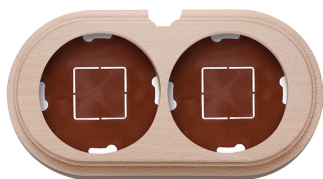

## Garby socle 2 modules horizontale avec passe-câble hêtre naturel

EAN: 8435450112713

### Caractéristiques

Couleur	Naturel	Marque	Fontini
Dimensions	181mm x 95mm x 22mm	Modèle	Socle 2 modules
Emballage	1 pièce	Poids	134g
Gamme du produit	Garby (installation en saillie)	Produit	Plaques & socles