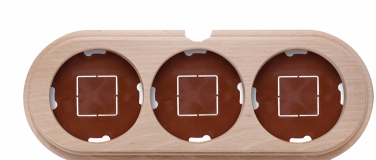

SWITCH

Fontini / Garby (installation en saillie)

30.833.81.2

Garby socle 3 modules horizontale avec passe-câble hêtre naturel

EAN: 8435450112720

Caractéristiques

Couleur	Naturel	Marque	Fontini
Dimensions	252mm x 95mm x 22mm	Poids	196g
Emballage	1 pièce	Produit	Plaques & socles
Gamme du produit	Garby (installation en saillie)	Type	Socle 3 modules