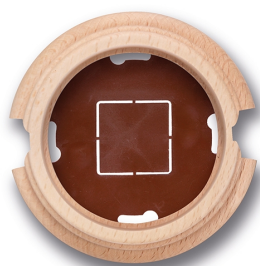

## Garby socle 1 module avec 2 passe-câble hêtre naturel

EAN: 8435450112737

### Caractéristiques

Couleur	Naturel	Marque	Fontini
Dimensions	Ø95mm x 22mm	Poids	66g
Emballage	1 pièce	Produit	Plaques & socles
Gamme du produit	Garby (installation en saillie)	Type	Socle 1 module