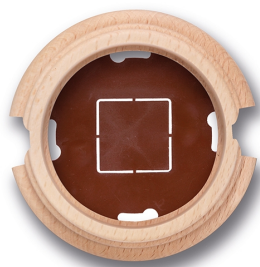

## Garby socle 1 module avec 2 passe-câble hêtre naturel

EAN: 8435450112737

### Caractéristiques

Couleur	Naturel	Marque	Fontini
Dimensions	Ø95mm x 22mm	Modèle	Socle 1 module
Emballage	1 pièce	Poids	66g
Gamme du produit	Garby (installation en saillie)	Produit	Plaques & socles