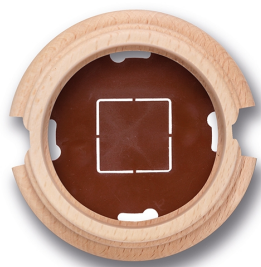

## Garby socle 1 module avec 2 passe-câble hêtre naturel

EAN: 8435450112737

### Caractéristiques

Couleur	Naturel	Marque	Fontini
Dimensions	Ø95mm x 22mm	Poids	66g
Emballage	1 pièce	Produit	Plaques & socles
Gamme du produit	Garby (installation en saillie)	Type	Socle 1 module