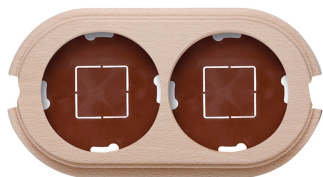

SWITCH

Fontini / Garby (installation en saillie)

30.842.81.2

Garby socle 2 modules verticale avec 2 passe-câble hêtre naturel

EAN: 8435450112744

Caractéristiques

Couleur	Naturel	Marque	Fontini
Dimensions	181mm x 95mm x 22mm	Poids	142g
Emballage	1 pièce	Produit	Plaques & socles
Gamme du produit	Garby (installation en saillie)	Type	Socle 2 modules