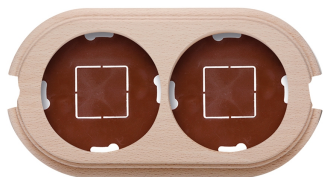

## Garby socle 2 modules verticale avec 2 passe-câble hêtre naturel

EAN: 8435450112744

### Caractéristiques

Couleur	Naturel	Marque	Fontini
Dimensions	181mm x 95mm x 22mm	Modèle	Socle 2 modules
Emballage	1 pièce	Poids	142g
Gamme du produit	Garby (installation en saillie)	Produit	Plaques & socles