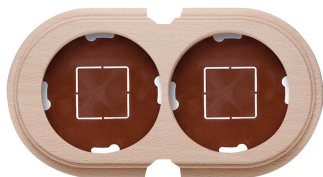

## Garby socle 2 modules horizontale avec 2 passe-câble hêtre naturel

EAN: 8435450112768

### Caractéristiques

Couleur	Naturel	Marque	Fontini
Dimensions	181mm x 95mm x 22mm	Modèle	Socle 2 modules
Emballage	1 pièce	Poids	142g
Gamme du produit	Garby (installation en saillie)	Produit	Plaques & socles