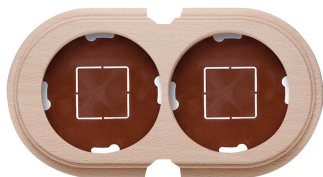

## Garby socle 2 modules horizontale avec 2 passe-câble hêtre naturel

EAN: 8435450112768

### Caractéristiques

Couleur	Naturel	Marque	Fontini
Dimensions	181mm x 95mm x 22mm	Poids	142g
Emballage	1 pièce	Produit	Plaques & socles
Gamme du produit	Garby (installation en saillie)	Type	Socle 2 modules