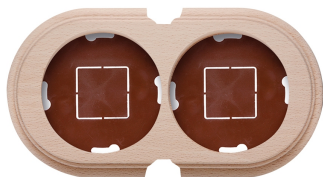

SWITCH

Fontini / Garby (installation en saillie)

30.852.81.2

Garby socle 2 modules horizontale avec 2 passe-câble hêtre naturel

EAN: 8435450112768

Caractéristiques

Couleur	Naturel	Marque	Fontini
Dimensions	181mm x 95mm x 22mm	Poids	142g
Emballage	1 pièce	Produit	Plaques & socles
Gamme du produit	Garby (installation en saillie)	Type	Socle 2 modules