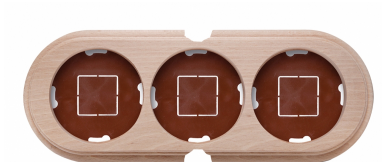

## Garby socle 3 modules horizontale avec 2 passe-câble hêtre naturel

EAN: 8435450112775

### Caractéristiques

Couleur	Naturel	Marque	Fontini
Dimensions	252mm x 95mm x 22mm	Poids	188g
Emballage	1 pièce	Produit	Plaques & socles
Gamme du produit	Garby (installation en saillie)	Type	Socle 3 modules