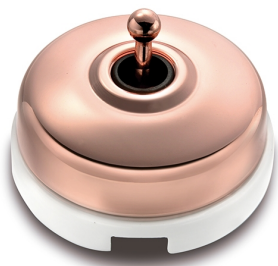

SWITCH

Fontini / Dimbler (installation en saillie)

60.304.72.2

Dimbler permutateur 10A/250V base en porcelaine blanc/bouton, dome cuivre

EAN: 8435450116384

Caractéristiques

Couleur	Blanc/cuivre
---------	--------------

Dimensions	45mm x 45mm
------------	-------------

Emballage	1 pièce
-----------	---------

Gamme du produit Dimbler

Marque	Fontini
--------	---------

Modèle	Permutateur
--------	-------------

Produit	Interrupteur
---------	--------------