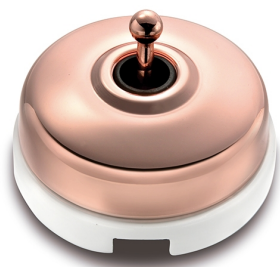

SWITCH

Fontini / Dimbler (installation en saillie)

60.310.72.2

Dimbler bouton poussoir 10A/250V AC - 24V
DC 10A/250V base en porcelaine blanc/dome
cuivre

EAN: 8435450105661

Caractéristiques

Couleur	Blanc/cuivre
Emballage	1 pièce
Gamme du produit	Dimbler
Marque	Fontini

Modèle	Bouton-poussoir
Poids	121g
Produit	Bouton-poussoir