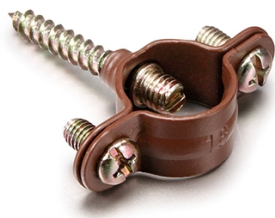

# SWITCH

Fontini / Garby (installation en saillie)

30.816.03.2

## Garby collier de fixation 16mm métal vieilli 25 pièces

EAN: 8435263612370

### Caractéristiques

Couleur	Métal vieilli	Modèle	Collier de fixation
Emballage	1x 25 pièces	Poids	412g
Gamme du produit	Garby (installation en saillie)	Produit	Tubes & accessoires
Marque	Fontini		