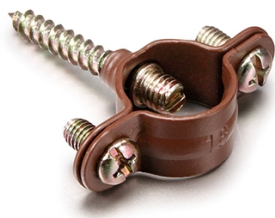

SWITCH

Fontini / Garby (installation en saillie)

30.825.03.2

Garby collier de fixation 25mm métal vieilli 25 pièces

EAN: 8435263612394

Caractéristiques

Couleur	Métal vieilli	Modèle	Collier de fixation
Emballage	1x 25 pièces	Poids	575g
Gamme du produit	Garby (installation en saillie)	Produit	Tubes & accessoires
Marque	Fontini		