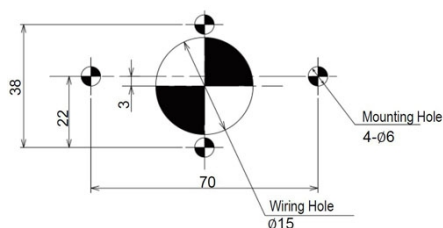

SZK-102

RVS support, montage mural, 100mm, Ø80mm

EAN: 4938766023901

Caractéristiques

Dimensions	Ø80mm / Ø100mm	Poids	190g
Direction de montage	Verticale	Produit	Support d'angle/câble
Marque	Patlite	Produit compatible	SKS / SKH / SL08 - SL10 / SF08 - SF10
Matière	Acier inoxydable	Type de montage	Montage mural

Screw/Nut	Recommended Tightening Torque
M5	1.4N·m