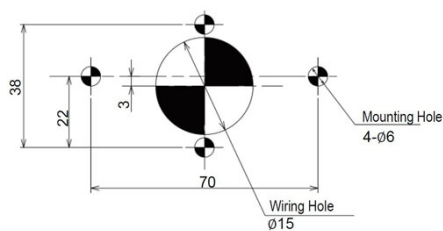

SZK-102

RVS support, montage mural, 100mm, Ø80mm

EAN: 4938766023901

Caractéristiques

Dimensions	Ø80mm / Ø100mm	Poids	190g
Direction de montage	Verticale	Type	Support pour Patlite
Marque	Patlite	Type de montage	Montage mural
Matière	Acier inoxydable		

Screw/Nut	Recommended Tightening Torque
M5	1.4N·m