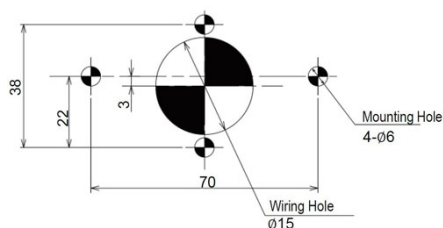

### Caractéristiques

Dimensions	Ø80mm / Ø100mm	Poids	190g
Direction de montage	Verticale	Produit	Support d'angle/câble
Marque	Patlite	Produit compatible	SKS / SKH / SL08 - SL10 / SF08 - SF10
Matière	Acier inoxydable	Type de montage	Montage mural