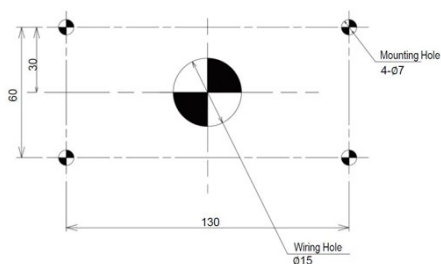

SZK-103

RVS support, montage mural, Ø150mm

Caractéristiques

Dimensions	Ø150mm	Poids	510g
Direction de montage	Verticale	Produit	Support d'angle/câble
Marque	Patlite	Produit compatible	SKP / SL15
Matière	Acier inoxydable	Type de montage	Montage mural

Screw/Nut	Recommended Tightening Torque
M6	2.4N·m