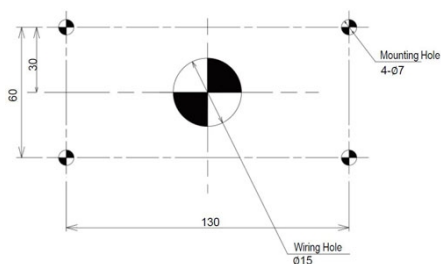

SZK-103

RVS support, montage mural, Ø150mm

Caractéristiques

Dimensions	Ø150mm	Poids	510g
Direction de montage	Verticale	Type	Support pour Patlite
Marque	Patlite	Type de montage	Montage mural
Matière	Acier inoxydable		

Screw/Nut	Recommended Tightening Torque
M6	2.4N·m