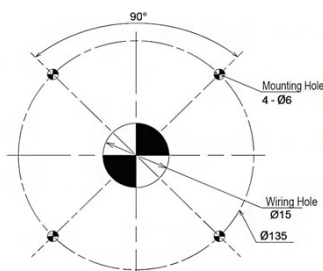

SZW-101

Base | montage au plafond | acier | Ø100mm

EAN: 4938766023987

Caractéristiques

Couleur Noir

Dimensions Ø100mm

Marque Patlite

Matière Acier galvanisé

Poids 200g

Type Support pour Patlite

Screw/Nut	Recommended Tightening Torque
M5	1.4N·m