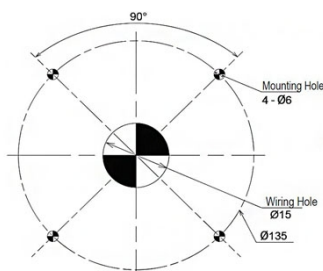

### Caractéristiques

Couleur	Noir
Dimensions	Ø100mm
Marque	Patlite
Matière	Acier galvanisé

Poids	200g
Produit	Support d'angle/câble
Produit compatible	SKH / SL10 / SF10
Type de montage	Montage au plafond