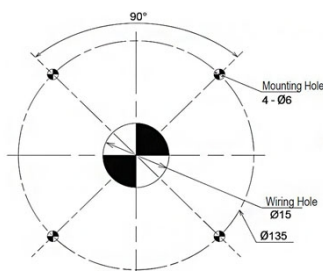

### Caractéristiques

Couleur	Noir
Dimensions	Ø100mm
Marque	Patlite
Matière	Acier galvanisé

Poids	200g
Type	Support pour Patlite
Type de montage	Montage au plafond

Screw/Nut	Recommended Tightening Torque
M5	1.4N·m