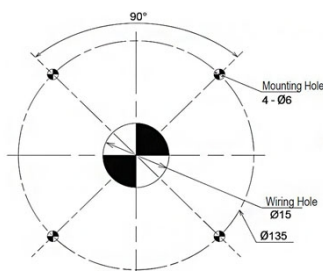

Screw/Nut	Recommended Tightening Torque
M5	1.4N·m