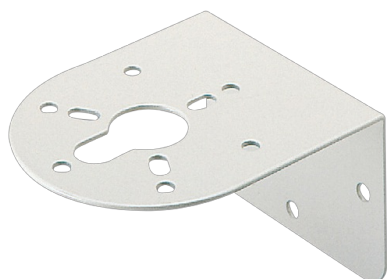

SZ-007

Support | montage mural | acier |
Ø80mm/100mm

Caractéristiques

Couleur	Gris clair	Type	Support pour Patlite
Direction de montage	Verticale		
Marque	Patlite		
Matière	Acier galvanisé		