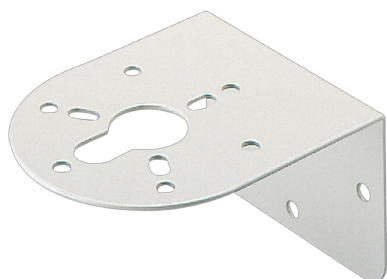

SZ-007

## Support pour montage mural et acier Ø80mm/100mm

### Caractéristiques

Couleur	Gris clair	Matière	Acier galvanisé
Direction de montage	Verticale	Type	Support pour Patlite
Marque	Patlite	Type de montage	Montage mural