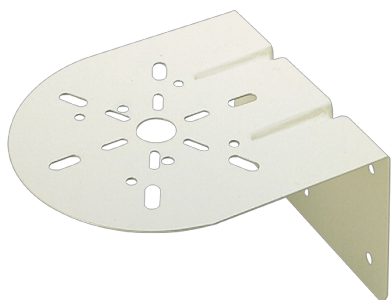

SZ-008

## Support pour montage mural et acier Ø80mm/100mm/150mm

### Caractéristiques

Couleur	Gris clair	Produit	Support d'angle/câble
Direction de montage	Verticale	Produit compatible	SKS / SKH / SKP / SF08-J / SF10-J / SL08-J / SL10-J / SL15-J
Marque	Patlite	Type de montage	Montage mural
Matière	Acier galvanisé		