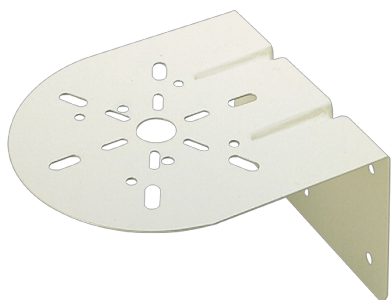

SZ-008

Support pour montage mural et acier Ø80mm/100mm/150mm

Caractéristiques

Couleur	Gris clair	Produit	Support d'angle/câble
Direction de montage	Verticale	Produit compatible	SKS / SKH / SKP / SF08-J / SF10-J / SL08-J / SL10-J / SL15-J
Marque	Patlite	Type de montage	Montage mural
Matière	Acier galvanisé