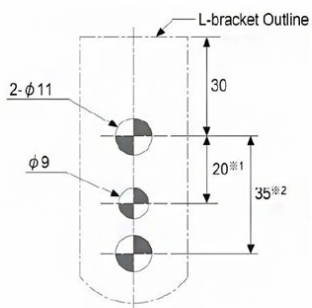

SZL-001

L-support pour type T poteau, aluminium

Caractéristiques

Couleur	Argent
Marque	Patlite
Matière	Aluminium
Poids	90g

Produit	Support d'angle/câble
Produit compatible	POLE22-T
Type de montage	Montage sur poteau

Screw / Nut
※1 : M8×2pcs.
※2 : M10×2pcs.

Recommended Torque
12.2N·m