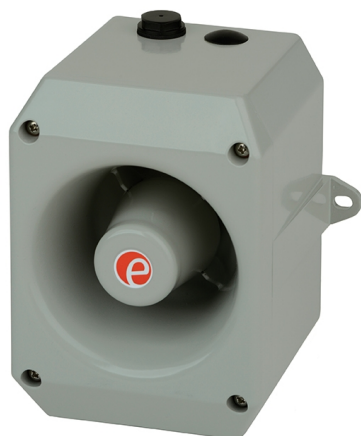

**D105AC230**  
**G**

## Sirène multi-tons électronique, boîtier en aluminium, max. 112dB @ 1m, 230V AC, gris

### Caractéristiques

Certificat UL	Oui	Poids	1850g
Certificats, labels, marquages	CE, UL, cUL	Portée	58m
Couleur	RAL 7038 gris	Portée effective	58m @ 1KHz
Courant nominal	240V AC 15mA	Régulateur de volume	12dB(A)
Dimensions	147mm x 130mm x 180mm	Température d'utilisation	-40°C jusqu'à +66°C
Entrée de câble	-40°C jusqu'à +60°C	Tension	230V
Humidité relative	Moins de 90% (sans condensation) à 20°C	Tension de fonctionnement	230V AC +- 10%
Indice IP	IP66	Tension nominale	230V AC
Marquage CE	Oui	Type	Sirène multi-tons électronique
Marque	E2S	Type de montage	Pattes de fixation à l'extérieur
Matière	Aluminium	Type de tension	AC
Niveau sonore (max)	113dB(A)		
Niveaux d'alarme	4		
Nombre de tonalités	64		