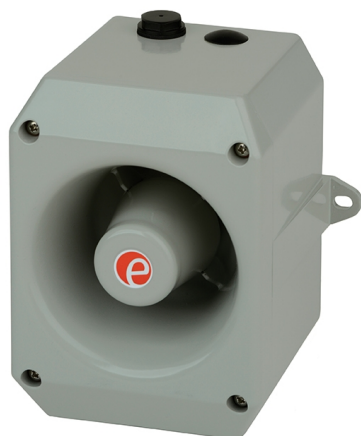

D105AC230
G

Sirène multi-tons électronique, boîtier en aluminium, max. 112dB @ 1m, 230V AC, gris

Caractéristiques

Certificat UL	Oui	Poids	1850g
Certificats, labels, marquages	CE, UL, cUL	Portée	58m
Couleur	RAL 7038 gris	Portée effective	58m @ 1KHz
Courant nominal	240V AC 15mA	Régulateur de volume	12dB(A)
Dimensions	147mm x 130mm x 180mm	Température d'utilisation	-40°C jusqu'à +66°C
Entrée de câble	-40°C jusqu'à +60°C	Tension	230V
Humidité relative	Moins de 90% (sans condensation) à 20°C	Tension de fonctionnement	230V AC +- 10%
Indice IP	IP66	Tension nominale	230V AC
Marquage CE	Oui	Type	Sirène multi-tons électronique
Marque	E2S	Type de montage	Pattes de fixation à l'extérieur
Matière	Aluminium	Type de tension	AC
Niveau sonore (max)	113dB(A)		
Niveaux d'alarme	4		
Nombre de tonalités	64		

Good to know

Cette version en aluminium est résistante aux UV.